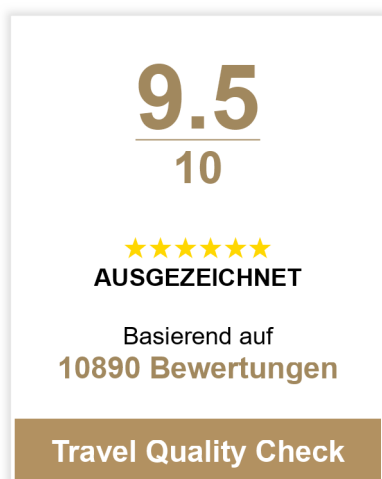

TravelQualityCheck – Widget Script

Hotel: **Landromantik Wellnesshotel Oswald**

Bitte beachten Sie, dass die Werte, die das Widget anzeigt, täglich aktualisiert werden. Falls Sie einen **content delivery network (CDN) Server** verwenden, sollten Sie die Gültigkeit des Skript-Caches auf 24 Std. festlegen. Die aktualisierten Werte liegen in der Regel täglich ab 10:00 Uhr bereit.

Widget DE:

```
<div id="travelqualitycheck-widget-de">
<script id="gp-qc-init-de" type="text/ecmascript"
  src="https://widget.travelqualitycheck.com/widget/de/e0afbfeb-7763-11eb-adde-a45d361146b8" async>
</script>
</div>
```

Widget EN:

```
<div id="travelqualitycheck-widget-en">
<script id="gp-qc-init-en" type="text/ecmascript"
  src="https://widget.travelqualitycheck.com/widget/en/e0afbfeb-7763-11eb-adde-a45d361146b8" async>
</script>
</div>
```

Widget IT:

```
<div id="travelqualitycheck-widget-it">
<script id="gp-qc-init-it" type="text/ecmascript"
  src="https://widget.travelqualitycheck.com/widget/it/e0afbfeb-7763-11eb-adde-a45d361146b8" async>
</script>
</div>
```