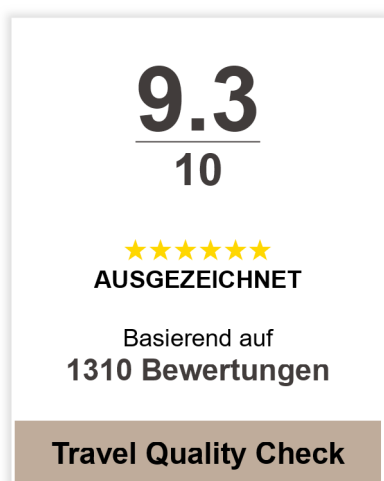

TravelQualityCheck – Widget Script

Hotel: **Das Kronberg**

Bitte beachten Sie, dass die Werte, die das Widget anzeigt, täglich aktualisiert werden. Falls Sie einen **content delivery network (CDN) Server** verwenden, sollten Sie die Gültigkeit des Skript-Caches auf 24 Std. festlegen. Die aktualisierten Werte liegen in der Regel täglich ab 10:00 Uhr bereit.

Widget DE:

```
<div id="travelqualitycheck-widget-de">
<script id="gp-qc-init-de" type="text/ecmascript"
  src="https://widget.travelqualitycheck.com/widget/de/0be4343f-a231-11ed-9e68-0050563f5824">
</script>
</div>
```

Widget EN:

```
<div id="travelqualitycheck-widget-en">
<script id="gp-qc-init-en" type="text/ecmascript"
  src="https://widget.travelqualitycheck.com/widget/en/0be4343f-a231-11ed-9e68-0050563f5824">
</script>
</div>
```

Widget IT:

```
<div id="travelqualitycheck-widget-it">
<script id="gp-qc-init-it" type="text/ecmascript"
  src="https://widget.travelqualitycheck.com/widget/it/0be4343f-a231-11ed-9e68-0050563f5824">
</script>
</div>
```